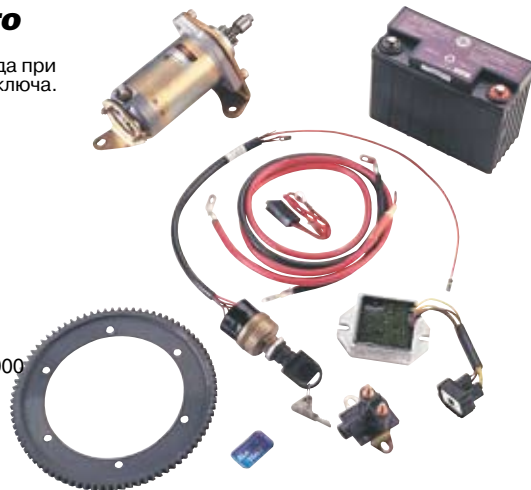

**КОМПЛЕКТ ЭЛЕКТРИЧЕСКОГО
СТАРТЕРА**

• Обеспечивает запуск двигателя снегохода при любых температурах простым поворотом ключа.

REV-XP 600 E-TEC 2009 860200263
REV-XP 600 E-TEC 2008 860200266
REV-XP 600 SDI 860200275
REV-XP 800R 2009 860200264
REV-XP 800R 2008 860200042
REV-XP 500SS 2009 860200265
REV-XP 500SS 2008 860200098
REV 2003 (кроме Blair Morgan и Summit REV) 861511500
REV 600 SDI 861511300
Все модели REV LC (кроме SDI) 861511900
REV 800R Powertek 861512000
1000 SDI 861509600
REV Fan 550 860200134
RF 550 Fan 860200135
RF 300 861511100
Skandic 440 Fan M5346624

РОЗЕТКА НА 12 ВОЛЬТ

• 12 В розетка для различных приборов
• В набор входит необходимая проводка.

Передняя - REV-XP, REV-XR 860200196

Все модели с аккумулятором 861507200