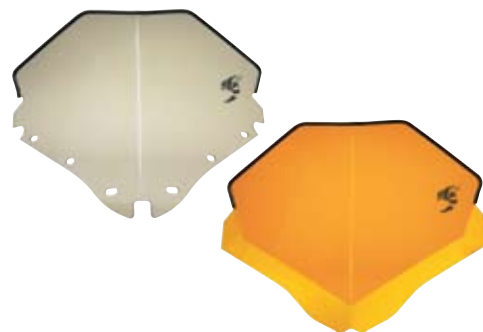

REV-XP

860200208

860200213

860200218

ФИКСИРОВАННОЕ ВЕТРОВОЕ СТЕКЛО СВЕРХНИЗКОГО ПРОФИЛЯ

- Эффективная высота 15 см.
- Основание стекла продается отдельно

REV-XP

860200154 • Прозрачный Желтый

- Эффективная высота 31 см.
- Совместимо с противоветровыми щитками ручек руля
- Используется вместе с заводской черной основой ветрового стекла X-Package (860200089) или опционной желтой основой (860200090) (продается отдельно)

860200209

860200214

860200221

860200219

REV-XP

ФИКСИРОВАННОЕ ВЕТРОВОЕ СТЕКЛО СРЕДНЕГО ПРОФИЛЯ

- Эффективная высота 31 см.
- Используется с основой ветрового стекла (860200092) и комплектом боковых дефлекторов (860200084)
- Основание стекла продается отдельно.

ХРОМОВЫЙ

REV-XP

- 860200160 • Прозрачный желтый с рисунком
- 860200159 • Дымчатый с рисунком
- 860200161 • Хромовый с рисунком

ВЕТРОВОЕ СТЕКЛО СВЕРХВЫСОКОГО ПРОФИЛЯ

- Эффективная высота 58 см.

REV-XP

- 860200225 • Прозрачный с градиентом