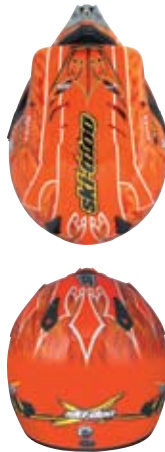

ШЛЕМ PRO SNOWCROSS - ОГРАНИЧЕННЫЙ ВЫПУСК

Наружная поверхность:

Легкое стекловолокно / кевлар

Размеры: XS, S, M, L, XL, 2XL

447275 Желтый (10)

ШЛЕМ SNOWCROSS

Наружная поверхность: Поликарбонатный композит

Размеры: XS, S, M, L, XL, 2XL

445929 Черный (90)

ЖЕНСКИЙ ШЛЕМ PRO SNOWCROSS JEWEL

Наружная поверхность: Легкое стекловолокно / кевлар

Размеры: XS, S, M, L, XL, 2XL

447277 Серебристый (08)

**ШЛЕМ PRO SNOWCROSS
INFERNO**

Наружная поверхность: Легкое стекловолокно / кевлар
Размеры: XS, S, M, L, XL, 2XL
447274 **Оранжевый (12)**

**ШЛЕМ PRO SNOWCROSS
MECHANITUNE**

Наружная поверхность: Легкое стекловолокно / кевлар
Размеры: XS, S, M, L, XL, 2XL
447276 **Черный (90)**

**ШЛЕМ SNOWCROSS
ELEVATION**

Наружная поверхность: Поликарбонатный композит
Размеры: XS, S, M, L, XL, 2XL
447272 **Матовый черный (93)**

ВЫШИТОЕ
ИЗОБРАЖЕНИЕ ПЧЕЛЫ
ЛОГОТИТ НА
ПОДКЛАДКЕ

ПОДПР

ШЛЕМ SNOWCROSS «SWARM»

Наружная поверхность:
Поликарбонатный композит
Размеры: XS, S, M, L, XL, 2XL
447273 **Черный (90)**

ОЧКИ SKI-DOO PRO GOGGLES ФИРМЫ SMITH