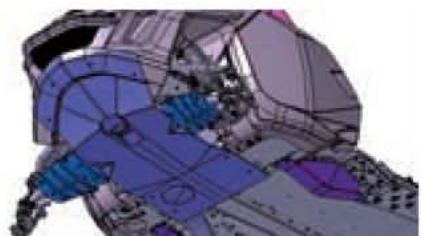

ЗАЩИТНАЯ ПЛИТА

619400060. Для моделей ADVENTURE GRAND TOURER LXU,
Xt COMMANDER LXU 600 HO SDI -2009-2010 модельных
годов

ПЛИТА ДЛЯ ЗАЩИТЫ ОТ УДАРОВ

860200415. Для моделей ADVENTURE GRAND TOURER LXU,
Xt COMMANDER LXU 600 HO SDI 2010 модельного года
860200321. Для моделей ADVENTURE GRAND TOURER LXU,
Xt COMMANDER LXU 600 HO SDI 2009 модельного года

ЛОПАТА СО ВСТРОЕННОЙ РУЧКОЙ- ПИЛОЙ

415127754

Комплект для крепления лопаты

619400052

Для моделей ADVENTURE GRAND TOURER LXU, Xt
COMMANDER LXU 600 HO SDI 2009-2010 модельных годов

КОМПЛЕКТ ЗАДНЕГО ИСТОЧНИКА ПИТАНИЯ

860200285

Для моделей ADVENTURE GRAND TOURER LXU,
Xt COMMANDER LXU 600 HO SDI -2009-2010 модельных годов

ЭЛЕКТРИЧЕСКИЙ ЗВУКОВОЙ СИГНАЛ

860200286

Для моделей ADVENTURE GRAND TOURER LXU , Xt
COMMANDER LXU 600 HO SDI -2009-2010 модельных
годов

КОМПЛЕКТ ДЛЯ ПОДОГРЕВА ДВИГАТЕЛЯ

860200367

Для модели Grand Tourer 1200