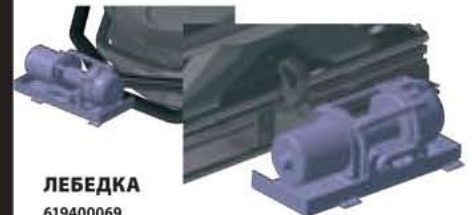

ЛЕБЕДКА

619400069

ADVENTURE GRAND TOURER LXU -09, Xt COMMANDER LXU 600
HO SDI -09. Переносная лебедка может устанавливаться как
сзади, так и спереди, как показано на рисунке.
Дистанционное управление.